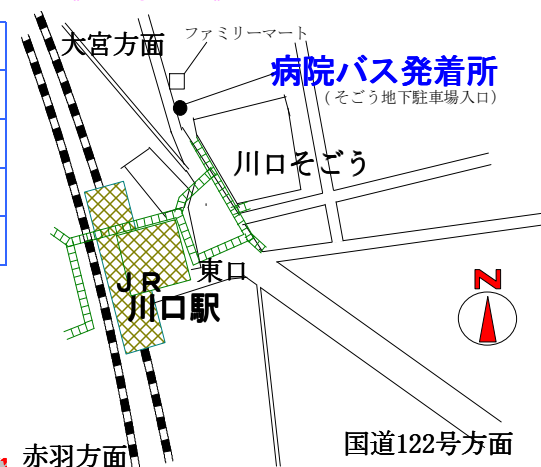

病院送迎バスの発着時刻と場所

H23. 8. 1現在

下記の通り西新井大師西駅(駅構内には入りません)經由西新井駅、赤羽駅(駅構内には入りません)、川口駅への送迎バスの運行をしておりますので、病院へ来られる方はどなたでもご利用ください。

※ 病院発時刻以外は予定時刻ですので多少前後します。

※ 日曜日、祝日のバスの運行はありませんのでご了承下さい。

※ 道路状況により停車場所が前後いたしますのでご了承下さい。

※ 17:45着の大型バスは路線バスの運行の妨げになるため降車場でお待ち下さい。

西新井大師西駅經由西新井駅方面

病院発	西新井大師西駅 発着予定	西新井駅 発着予定	西新井大師西駅 発着予定	病院着予定
7:20	7:20	7:53	★7:58	8:15
8:35	8:35	8:50	9:00	9:15
9:35	9:43	9:50	10:00	10:15
10:35	10:43	10:50	11:00	11:15
11:35	11:43	11:50	12:00	12:15
12:35	12:43	12:50	13:00	13:15
13:35	13:43	13:50	14:00	14:15
14:35 ▲	14:43 ▲	14:50 ▲	15:00 ▲	15:15 ▲
15:35 ▲	15:43 ▲	15:50 ▲	16:00 ▲	16:15 ▲
16:35 ▲	16:43 ▲	16:50 ▲	17:00 ▲	17:15 ▲
17:30	17:38	17:45	17:45	18:10

▲.....土曜日は運休

《西新井大師西駅方面》

《西新井駅方面》

赤羽駅方面

病院発	赤羽発着予定	病院着予定
7:00	7:53	8:15
8:35	8:50	9:15
10:35	10:50	11:15
12:35	12:50	13:15
13:35	13:50	14:15
15:35 ▲	15:50 ▲	16:15 ▲
17:30	17:45	18:10

▲.....土曜日は運休

《赤羽駅方面》

川口駅方面

病院発	川口発着予定	病院着予定
9:35	9:50	10:15
11:35	11:50	12:15
14:35 ▲	14:50 ▲	15:15 ▲
16:35 ▲	16:50 ▲	17:15 ▲

▲.....土曜日は運休

《川口駅方面》

※ H23. 10. 3～赤羽駅方面と川口駅方面の時刻表が大幅に変更になりますのでご了承ください。