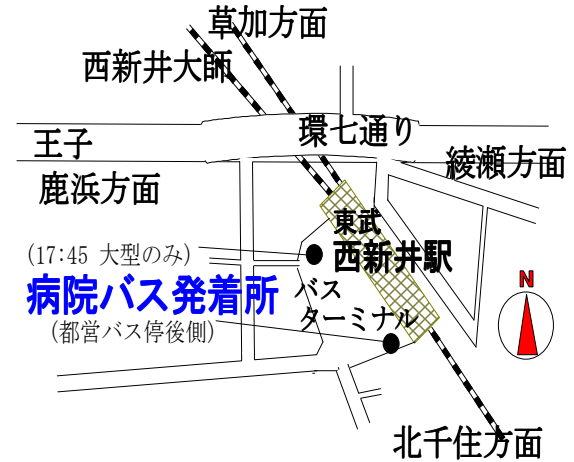

病院送迎バスの発着時刻と場所

H23. 8. 1現在

下記の通り西新井大師西駅(駅構内には入りません)經由西新井駅、赤羽駅(駅構内には入りません)、川口駅への送迎バスの運行をしておりますので、病院へ来られる方はどなたでもご利用ください。

※ 病院発時刻以外は予定時刻ですので多少前後します。

※ 日曜日、祝日のバスの運行はありませんのでご了承下さい。

※ 道路状況により停車場所が前後いたしますのでご了承下さい。

※ 17:45着の大型バスは路線バスの運行の妨げになるため降車場でお待ち下さい。

西新井大師西駅經由西新井駅方面

病院発	西新井大師西駅 発着予定	西新井駅 発着予定	西新井大師西駅 発着予定	病院着予定
7:20	7:20	7:53	★7:58	8:15
8:35	8:35	8:50	9:00	9:15
9:35	9:43	9:50	10:00	10:15
10:35	10:43	10:50	11:00	11:15
11:35	11:43	11:50	12:00	12:15
12:35	12:43	12:50	13:00	13:15
13:35	13:43	13:50	14:00	14:15
14:35 ▲	14:43 ▲	14:50 ▲	15:00 ▲	15:15 ▲
15:35 ▲	15:43 ▲	15:50 ▲	16:00 ▲	16:15 ▲
16:35 ▲	16:43 ▲	16:50 ▲	17:00 ▲	17:15 ▲
17:30	17:38	17:45	17:45	18:10

▲.....土曜日は運休

《西新井大師西駅方面》

《西新井駅方面》

赤羽駅方面

病院発	赤羽発着予定	病院着予定
7:00	7:53	8:15
8:35	8:50	9:15
10:35	10:50	11:15
12:35	12:50	13:15
13:35	13:50	14:15
15:35 ▲	15:50 ▲	16:15 ▲
17:30	17:45	18:10

▲.....土曜日は運休

《赤羽駅方面》

川口駅方面