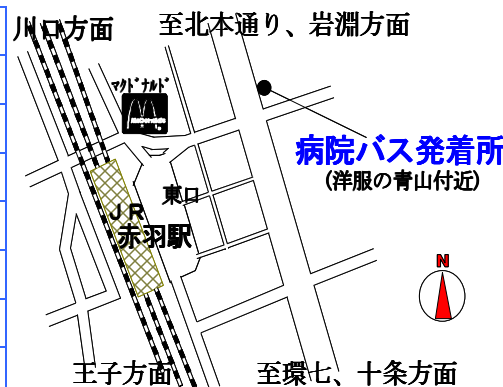

病院送迎バスの発着時刻と場所

H23. 8. 1現在

下記の通り西新井大師西駅(駅構内には入りません)經由西新井駅、赤羽駅(駅構内には入りません)、川口駅への送迎バスの運行をしておりますので、病院へ来られる方はどなたでもご利用ください。

※ 病院発時刻以外は予定時刻ですので多少前後します。

※ 日曜日、祝日のバスの運行はありませんのでご了承下さい。

※ 道路状況により停車場所が前後いたしますのでご了承下さい。

▲.....土曜日は運休

《西新井大師西駅方面》

《西新井駅方面》

赤羽駅方面

病院発	赤羽発着予定	病院着予定
7:00	7:53	8:15
8:35	8:50	9:15
10:35	10:50	11:15
12:35	12:50	13:15
13:35	13:50	14:15
15:35 ▲	15:50 ▲	16:15 ▲
17:30	17:45	18:10

▲.....土曜日は運休

《赤羽駅方面》

川口駅方面

病院発	川口発着予定	病院着予定
9:35	9:50	10:15
11:35	11:50	12:15
14:35 ▲	14:50 ▲	15:15 ▲
16:35 ▲	16:50 ▲	17:15 ▲

▲.....土曜日は運休

《川口駅方面》

※ H23. 10. 3～赤羽駅方面と川口駅方面の時刻表が大幅に変更になりますのでご了承ください。